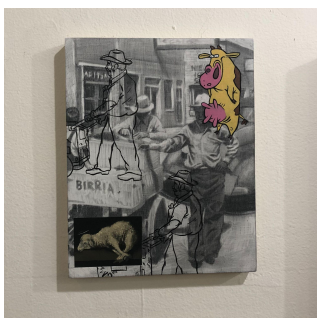

Serigrafía sobre papel

17.5 x 11.5 pulgadas

\$160

Bicycle

Rodrigo Jimenez - Ortega
Graphite + Acrylic on panel
8 x 10 inches
\$350

Bicicletas

Rodrigo Jimenez - Ortega
Grafito + Acrílico sobre panel
8 x 10 pulgadas
\$350

Birria

Rodrigo Jimenez - Ortega
Graphite + Acrylic on panel
8 x 10 inches
\$350

Birria

Rodrigo Jimenez - Ortega
Grafito + Acrílico sobre panel
8 x 10 pulgadas
\$350

Cowboy

Rodrigo Jimenez - Ortega
Graphite + Acrylic on panel
8 x 10 inches
\$350

Vaquero

Rodrigo Jimenez - Ortega
Grafito + Acrílico sobre panel
8 x 10 pulgadas
\$350

El Muerto

Rodrigo Jimenez - Ortega
Oil on panel
8 x 10 inches
\$350

El Muerto

Rodrigo Jimenez - Ortega
Óleo sobre tabla
8 x 10 pulgadas
\$350